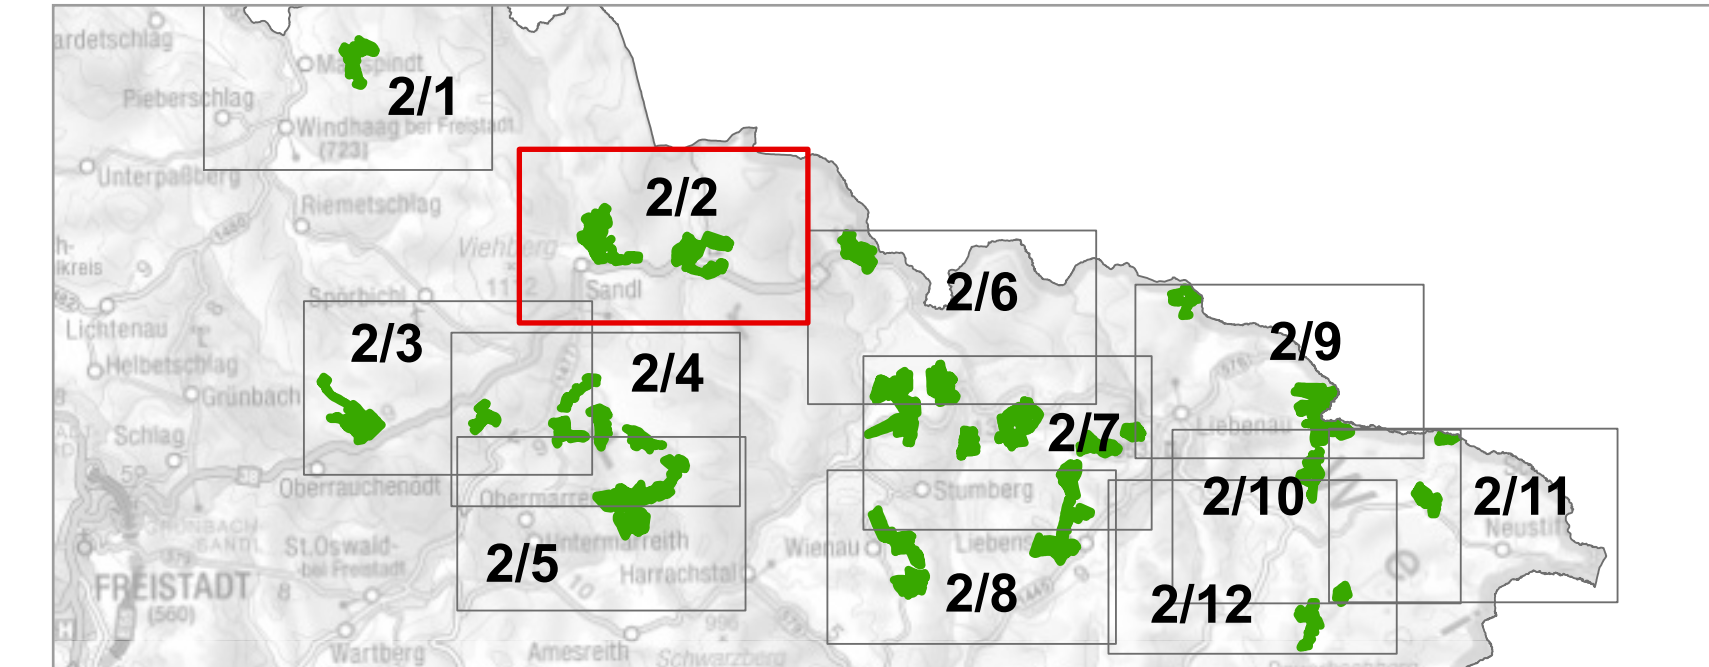

Europaschutzgebiet
**„Wiesengebiete im Freiwald
 und Weinsberger Wald“**

Anlage 2/2

AT 3124000
 AT 3129000

Legende:

Europaschutzgebiet	6510, 6520
Zone A	91D0*
Zone B	Grundstücke
Zone C	Katastralgemeindegrenzen
Zone D	Gemeindegrenzen
Zone E	Landesgrenze
6230*	

Bearbeitung: Abt. Naturschutz
 Datum: 29.04.2024
 Quellen: BEV (Stand: 01.04.2023)
 Orthofotos: (DORIS)